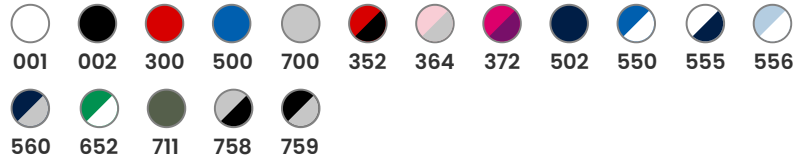

Code Douane : 61102091

### COULEUR

### CARACTÉRISTIQUES

Sweatshirt avec capuche doublée, cordon de serrage plat et oeillets en métal assortis. Poignets bord côte avec élasthanne, coutures bordées de tissu assorti. Options de couleur avec capuche contrastée.