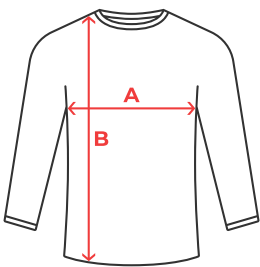

GUIDE DES TAILLES

ADULTE	S	M	L	XL	2XL
A	47 cm	50 cm	53 cm	56 cm	59 cm
B	63 cm	65 cm	67 cm	69 cm	71 cm